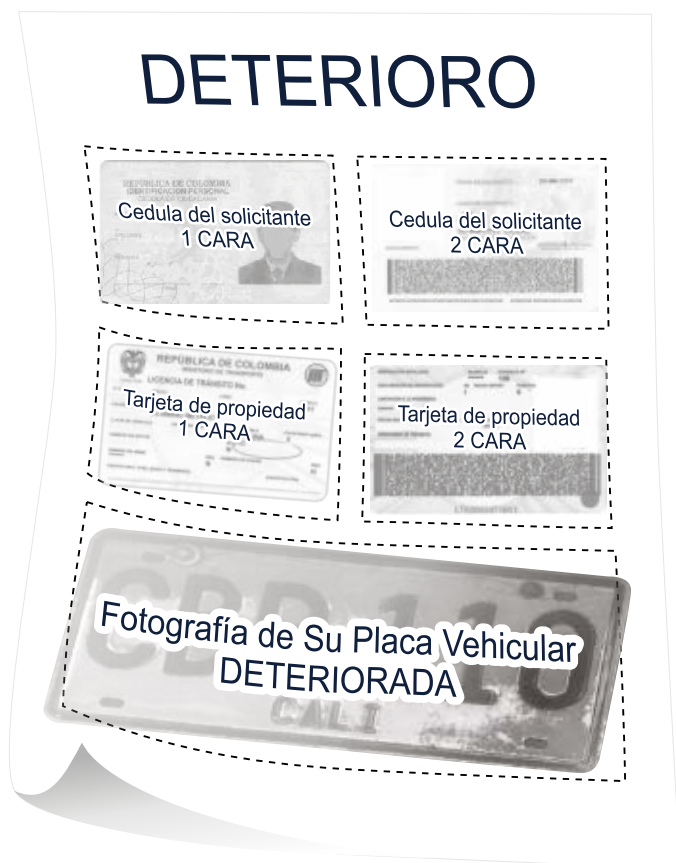

- . Fabrica de placas en relieve, reflectivas para vehículos y motos.
- . Conversión de toda clase de material con aplicación a la publicidad.
- . Carpintería Metálica, Señalización vial, Industrial y Comercial

Organiza los documentos solicitados según el caso
DETERIORO O PERDIDA en un documento word.

**Ayudanos a cuidar el planeta tierra,
utilizando una sola hoja carta.**

📍 Cra 15 # 27-52 Cali - Valle
☎ 317 400 7705
✉ suplacavehicular@hotmail.es